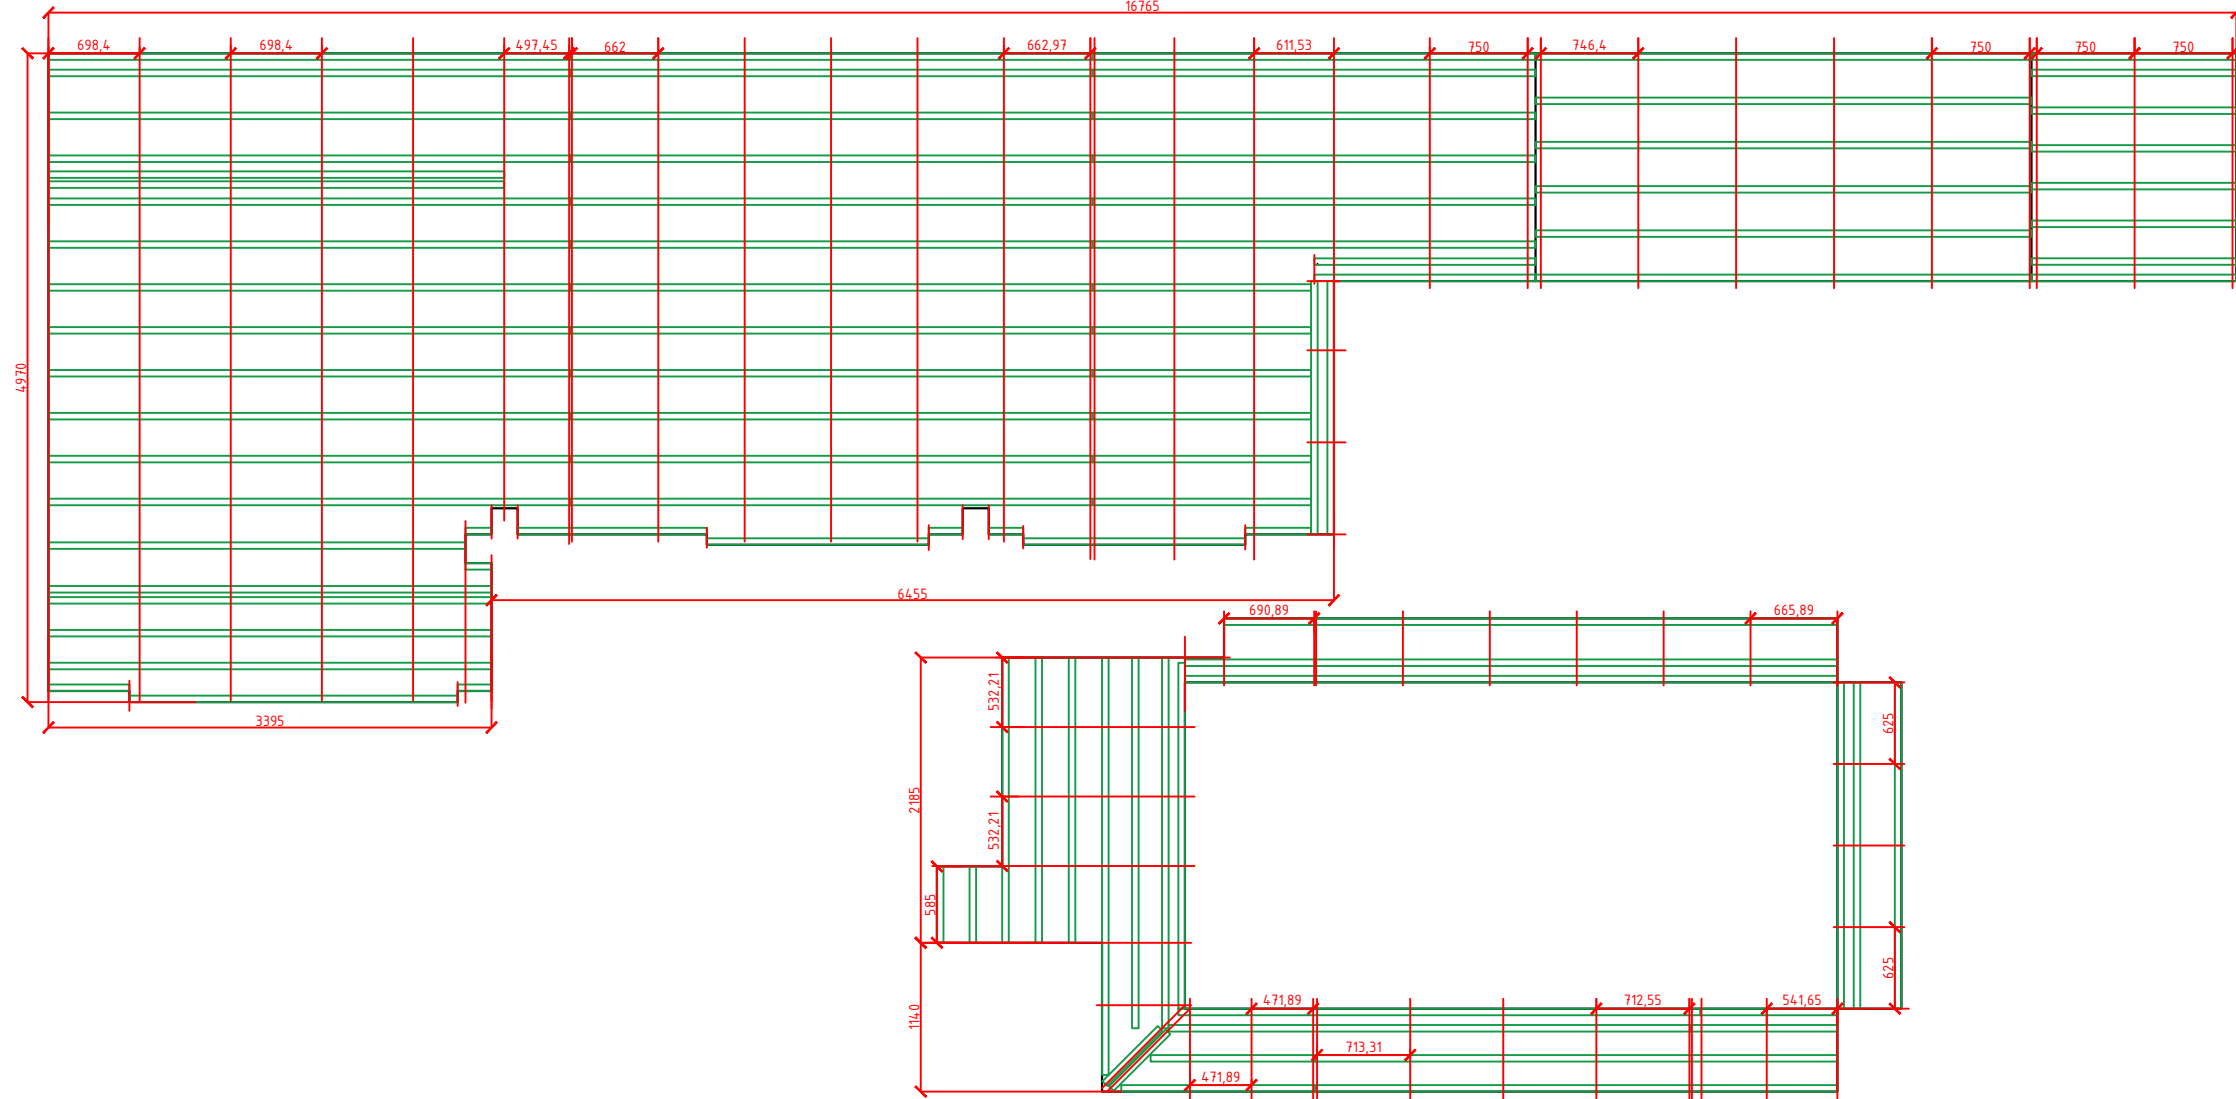

Крыльцо 1

Мост

Полнотелая доска 140\*25

Согласовано

Инв. № подл.	Подп. и дата	Взамен инв. №

Рекомендуемое расположение осей каркаса для лаги алюминиевой

Рекомендуемое расположение осей каркаса для лаги алюминиевой