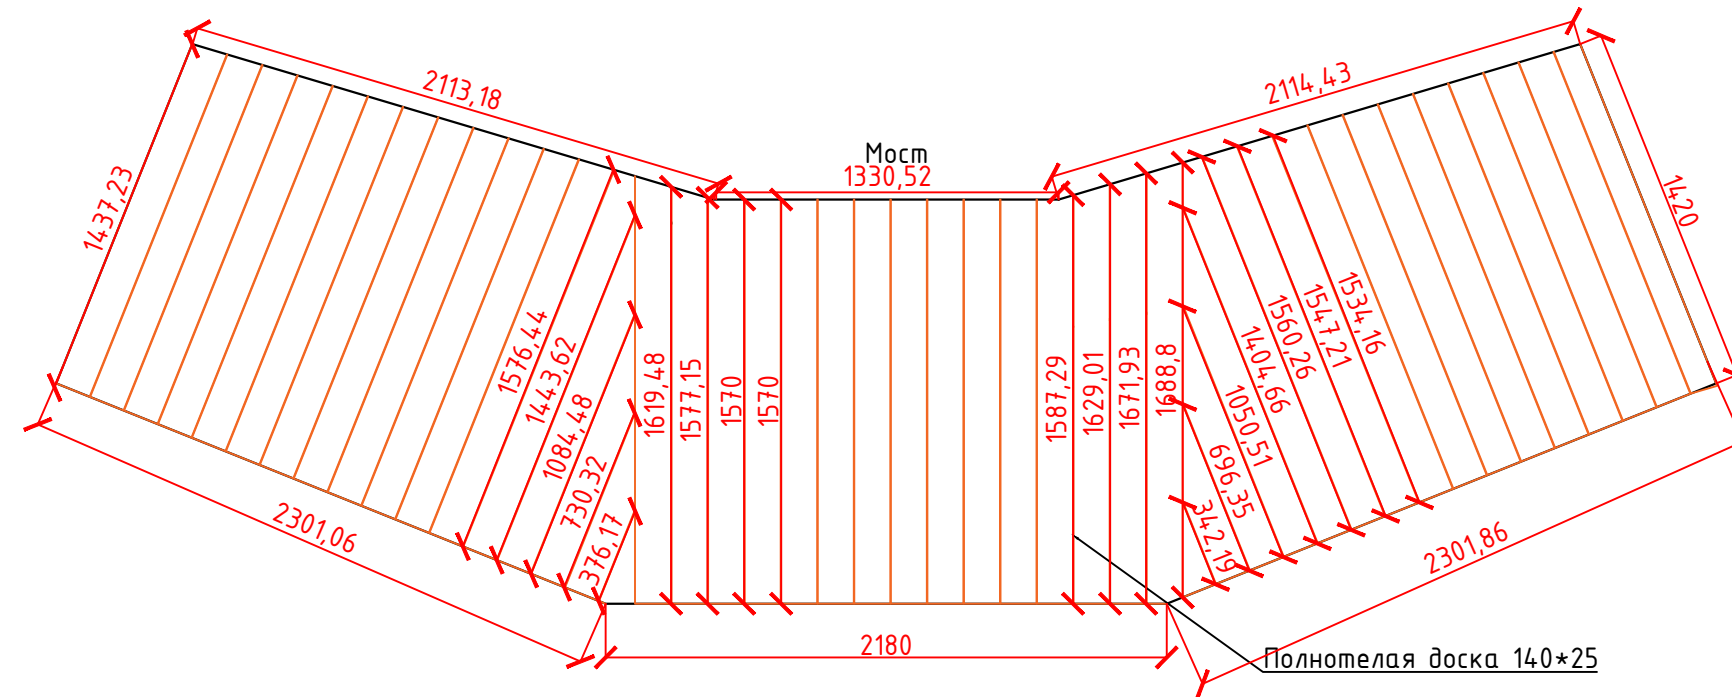

## KRONEX

★★★★★

Согласовано

Инв. № подл.	Полп. и дата	Взамен инв. №

outdoor

KRONEX

Ступень ДПК

Крыльцо 3 основной террасы

Крыльцо 1

Мост

Полнотелая доска 140\*25

Согласовано

Инв. № подл.	Подп. и дата	Взамен инв. №

Рекомендуемое расположение осей каркаса для лаги алюминиевой

Рекомендуемое расположение осей каркаса для лаги алюминиевой