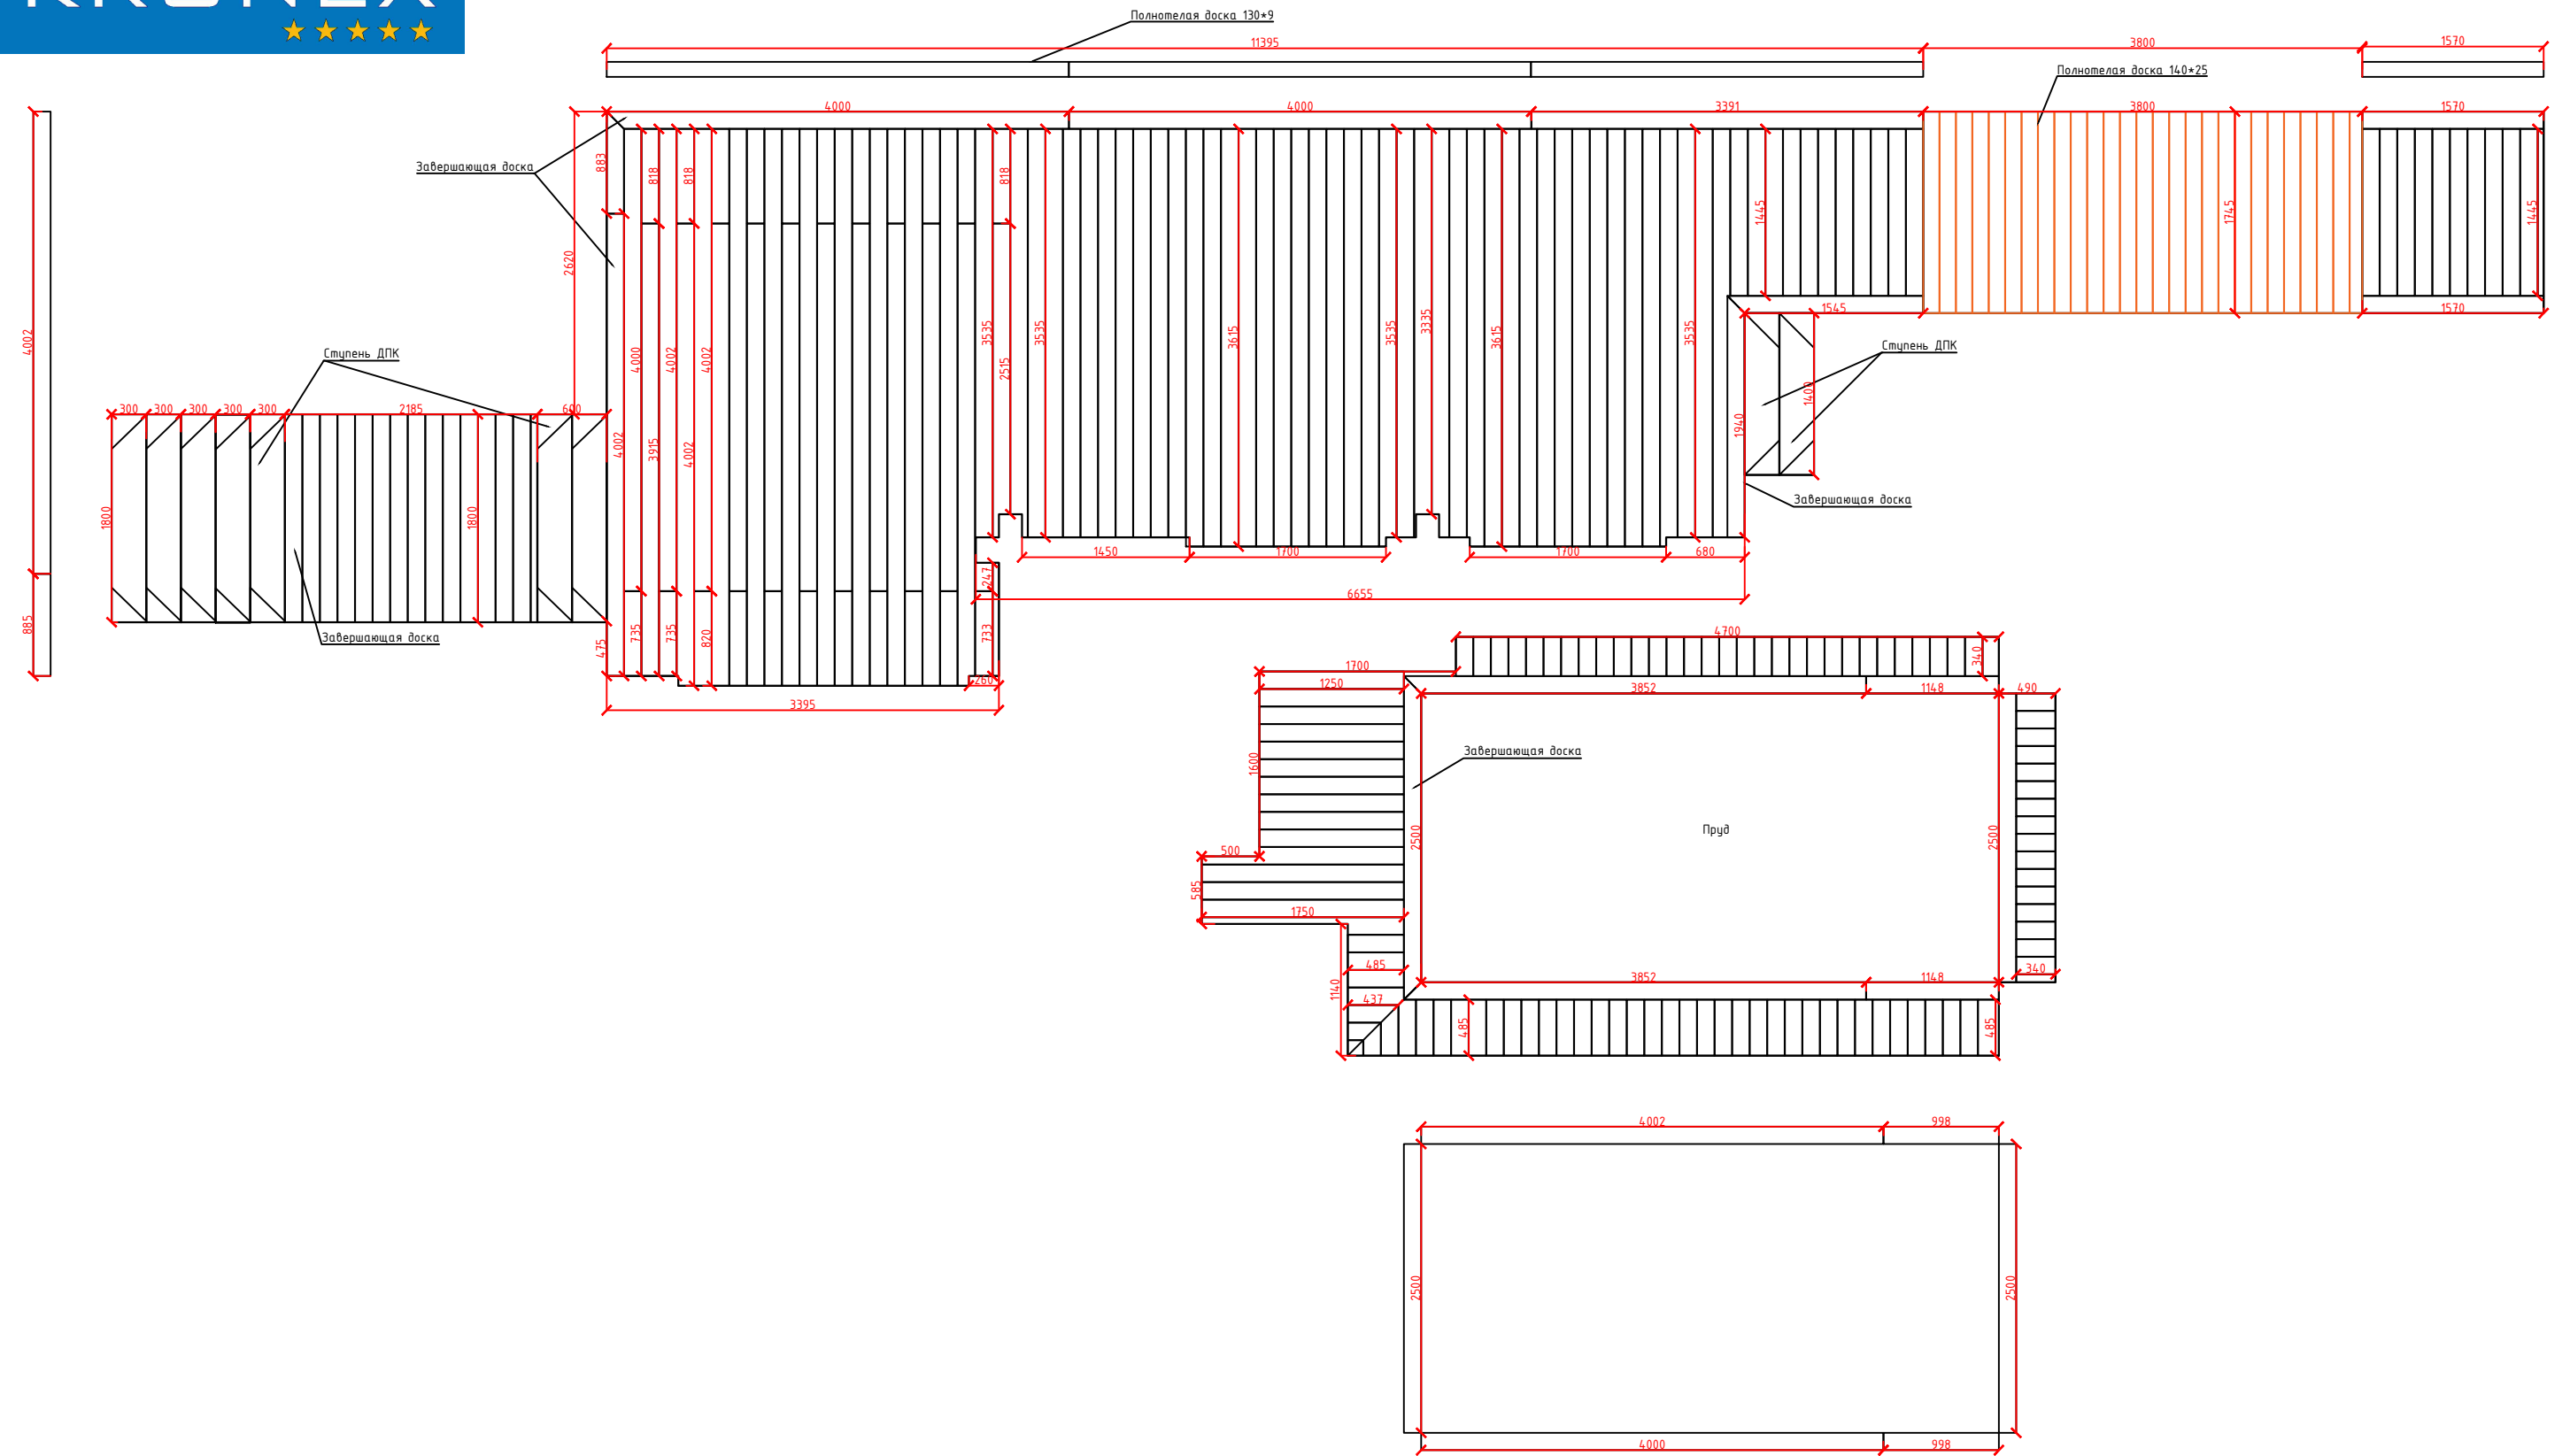

## KRONEX

★★★★★

Согласовано

Инв. № подл.	Полп. и дата	Взамен инв. №

outdoor

KRONEX

Ступень ДПК

Крыльцо 3 основной террасы

Крыльцо 1

Мост

Полнотелая доска 140\*25

Согласовано

Инв. № подл.	Подп. и дата	Взамен инв. №

Рекомендуемое расположение осей каркаса для лаги алюминиевой

Рекомендуемое расположение осей каркаса для лаги алюминиевой