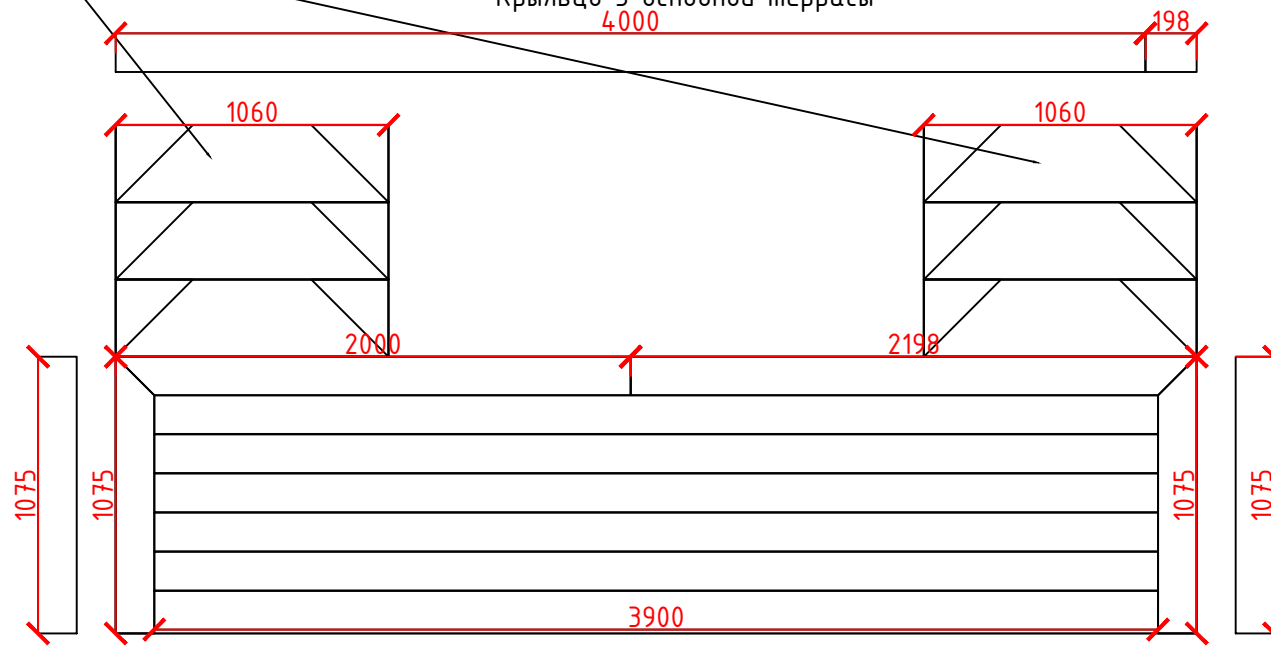

## KRONEX

★★★★★

Согласовано

Инв. № подл.	Полп. и дата	Взамен инв. №

outdoor

KRONEX

Ступень ДПК

Крыльцо 3 основной террасы

Крыльцо 1

Мост

Полнотелая доска 140\*25

Согласовано

Инв. № подл.	Подп. и дата	Взамен инв. №

Рекомендуемое расположение осей каркаса для лаги алюминиевой

Рекомендуемое расположение осей каркаса для лаги алюминиевой