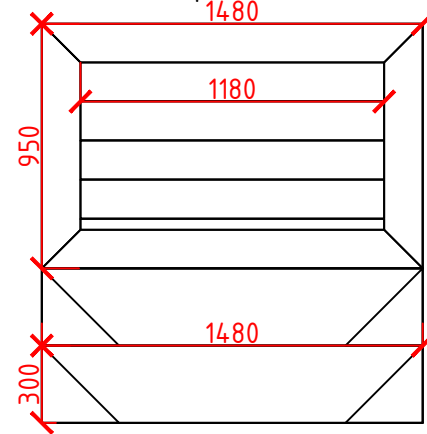

Крыльцо 1

Мост

Полнотелая доска 140\*25

Согласовано

Инв. № подл.	Подп. и дата	Взамен инв. №

Рекомендуемое расположение осей каркаса для лаги алюминиевой

Рекомендуемое расположение осей каркаса для лаги алюминиевой