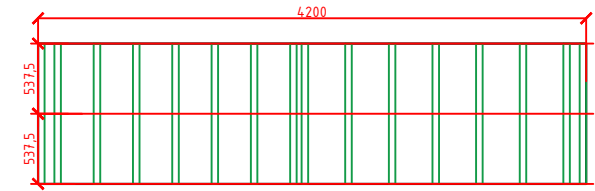

Крыльцо 1

Мост

Полнотелая доска 140\*25

Согласовано

Инв. № подл.	Подп. и дата	Взамен инв. №

Рекомендуемое расположение осей каркаса для лаги алюминиевой

Рекомендуемое расположение осей каркаса для лаги алюминиевой